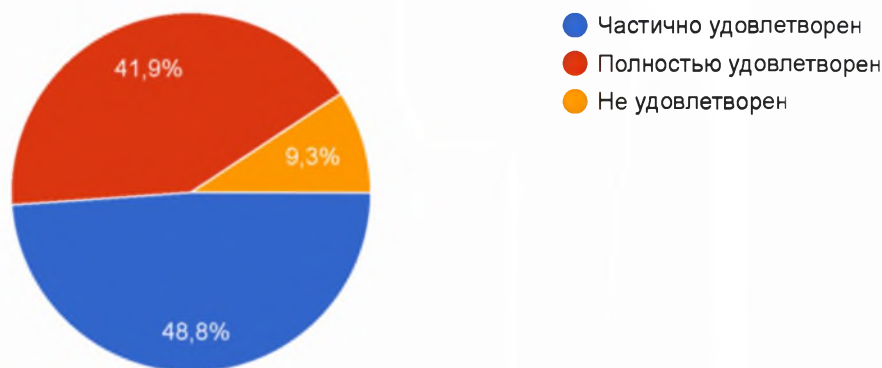

ККУ 2024 - Анкетирование для студентов специальности 38.02.03 "Операционная деятельность в логистике"

86 ответов

[Опубликовать статистику](#)

Оправдались ли Ваши ожидания, связанные с выбором учебного заведения?

Копировать

86 ответов

Оцените, пожалуйста, насколько Вы удовлетворены тем, что обучаетесь в АНПОО «ККУ» на данном направлении подготовки/специальности

Копировать

86 ответов