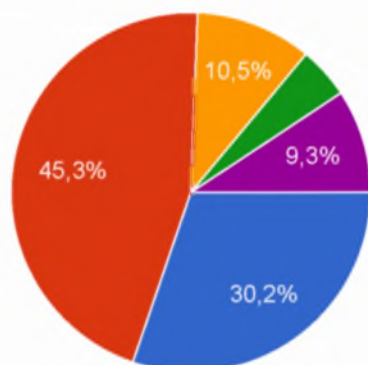

Соответствует ли структура программы Вашим ожиданиям?
(присутствуют все дисциплины, изучение которых, по Вашему мнению, необходимо для ведения будущей профессиональной деятельности; нет дублирования дисциплин; нет нарушения логики преподавания дисциплин и т.п.)

86 ответов

- Полностью соответствует
- Скорее да
- Скорее нет
- Совсем не соответствует
- Затрудняюсь ответить

Как Вы считаете, достаточно ли для успешного трудоустройства по получаемой профессии тех знаний и навыков, которые Вы приобретаете во время обучения в АНПО «ККУ»?

86 ответов