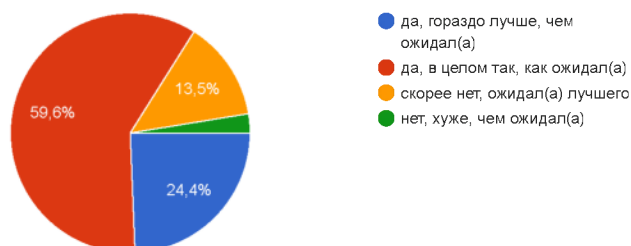

ККУ - Анкетирование для студентов специальности 40.02.01 "Право и организация социального обеспечения" - 2022

349 ответов

[Опубликовать статистику](#)

Оправдались ли Ваши ожидания, связанные с выбором учебного заведения?

[Копировать](#)

349 ответов