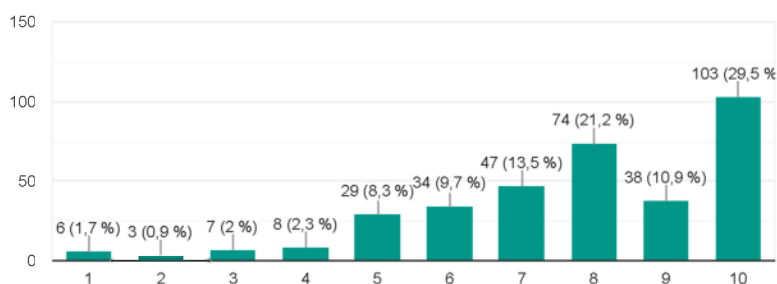

Оцените, пожалуйста, по шкале от 1 до 10, насколько Вы удовлетворены тем, что обучаетесь в АНПО «ККУ» на данном направлении подготовки/специальности (из расчёта, что 1 балл - соответствует абсолютной неудовлетворенности, а 10 баллов - абсолютной удовлетворенности по данному показателю)

[Копировать](#)

349 ответов